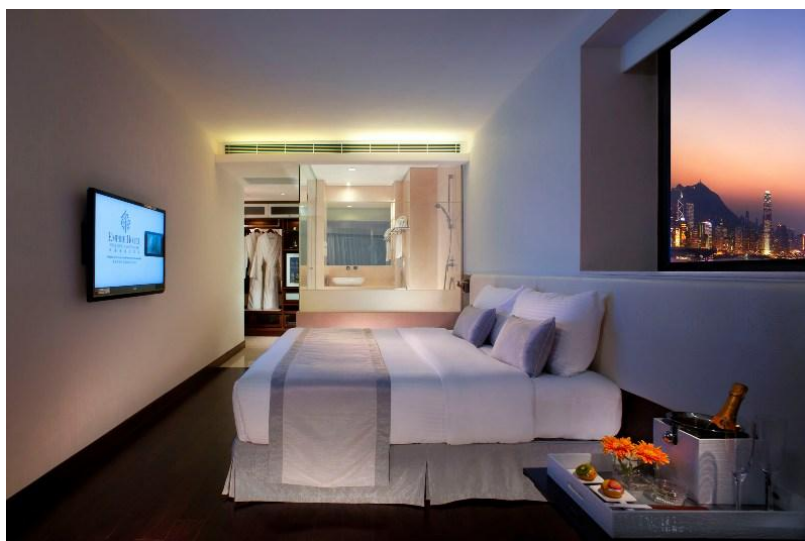

全新铜锣湾皇悦酒店正式启用

皇悦国际酒店集团旗下的最新型格酒店 — [铜锣湾皇悦酒店](#)，已正式进驻港岛热点铜锣湾区。备有 280 间舒适客房，酒店位于旺中带静的天后区，藏身于安逸社群的同时，亦邻近富有都市魅力的中心点。

房间特式

- 42 英寸液晶显示电视机
- 宽带上网
- 高级浴室用品
- 全港首度引入的最新 HD IP-STB 系统，透过此娱乐视听科技，住客于客房内可悠然享受崭新的娱乐及信息设备，选择 26 个不同的本地及国际电视频道，体验最新的高清、视频点播等高端视听娱乐
- 「奇幻玻璃」- 只须弹指一拍，透明玻璃瞬即转成色彩瑰丽绮妮的磨砂玻璃，顷刻巧妙地将浴室分隔，于奇幻灯光的浴室内享受一个莲蓬式花洒浴，令沐浴增添情趣及新意

餐饮

位于一楼的「皇悦厨房」开放式的厨房及舒适的环境，餐厅精挑细选各式各样的国际美馔佳肴，由早餐、午膳到晚膳，源源不绝奉上，自助餐或自选点菜，任君选择。

即将登场的服务

其他更多的尊贵礼遇包括：备有个人化及商务中心服务的「皇悦行政休闲阁」，及设有先进自助水疗设备的 Life Spa。

有关酒店的更多资料，可浏览酒店网站：www.empirehotelsandresorts.com

酒店大堂

一樓的皇悅廚房